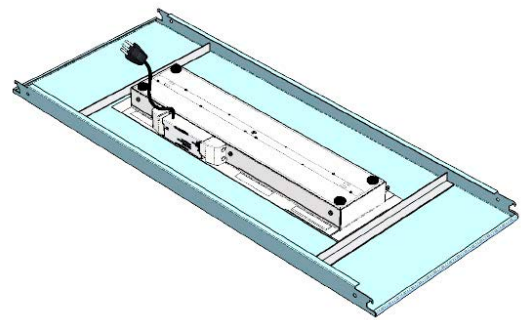

Flexibilität & einfache Montage

Die Leuchte wird direkt und werkzeuglos an der Metalldeckenplatte befestigt. Omnes ist so konstruiert, dass sie in jedes haag-Deckensystem passt - die Überbrückung des Primärprofils wird hinfällig. Die Leuchte kann mit einem einfachen Steckersystem an den Strom angeschlossen werden.

OMNES
SIMPLICITY & DESIGN

**Einbauleuchte
für haag-
Moduldecken**

Technische Informationen haag-Deckensysteme

Abbildung: Deckenplatte mit Leuchte ohne Unterkonstruktion

Abbildung: Deckenaufbau-Konstruktion

AUSSCHNITTE & GRÖSSEN DECKENPLATTEN

Grösse Omnes	Plattenaus- schnitt in mm	min. Platten- länge	min. Platten- breite
Q	380/380	480	480
S	553/102	650	200
M	1113/102	1210	200
L	1393/102	1490	200

PERFORATIONEN