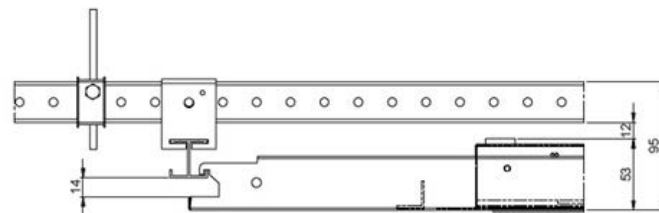

OMNES
SIMPLICITY & DESIGN

**Einbauleuchte
für haag-
Moduldecken**

Technische Informationen haag-Deckensysteme

Abbildung: Deckenplatte mit Leuchte ohne Unterkonstruktion

Abbildung: Deckenaufbau-Konstruktion

AUSSCHNITTE & GRÖSSEN DECKENPLATTEN

Grösse Omnes	Plattenaus- schnitt in mm	min. Platten- länge	min. Platten- breite
Q	380/380	480	480
S	553/102	650	200
M	1113/102	1210	200
L	1393/102	1490	200

PERFORATIONEN