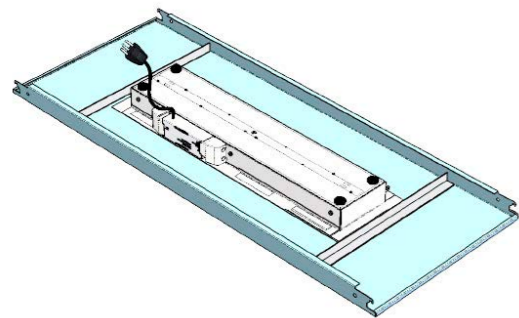

• magnetische Befestigung

• steckbarer elektrischer Anschluss

• patentiertes System*

• flexibler Einbau in verschiedene haag Deckensysteme

• passgenaue Positionierung

• Ausschnitt ohne Aufkantung

SIMPLICITY & DESIGN VEREINT

Flexibilität & einfache Montage

Die Leuchte wird direkt und werkzeuglos an der Metalldeckenplatte befestigt. Omnes ist so konstruiert, dass sie in jedes haag-Deckensystem passt - die Überbrückung des Primärprofils wird hinfällig. Die Leuchte kann mit einem einfachen Steckersystem an den Strom angeschlossen werden.

OMNES
SIMPLICITY & DESIGN

**Einbauleuchte
für haag-
Moduldecken**

Technische Informationen haag-Deckensysteme

Abbildung: Deckenplatte mit Leuchte ohne Unterkonstruktion

Abbildung: Deckenaufbau-Konstruktion

AUSSCHNITTE & GRÖSSEN DECKENPLATTEN

Grösse Omnes	Plattenaus- schnitt in mm	min. Platten- länge	min. Platten- breite
Q	380/380	480	480
S	553/102	650	200
M	1113/102	1210	200
L	1393/102	1490	200

PERFORATIONEN